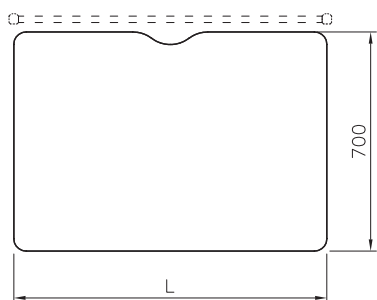

### Горизонтальный профиль для прямого модуля

	IB06 (L=600 mm)	IB08 (L=800 mm)	IB10 (L=1000 mm)	IB12 (L=1200 mm)
	<b>297 руб.</b>	<b>360 руб.</b>	<b>423 руб.</b>	<b>483 руб.</b>

### Горизонтальный профиль для радиального модуля

	IBR1090 (R800/90°)	IBR1060 (R1300/60°)	IBR0090 (R800/90°)	IBR0060 (R1300/60°)
	<b>1017 руб.</b>	<b>1017 руб.</b>	<b>1017 руб.</b>	<b>1017 руб.</b>

### Стойка модуля

	IUS (H=734 mm)	IUH (H=1075 mm)
	<b>399 руб.</b>	<b>549 руб.</b>

Столешницы для прямых модулей

ID06 (L=600 MM)	ID08 (L=800 MM)	ID10 (L=1000 MM)	ID12 (L=1200 MM)
<b>2007 руб.</b>	<b>2430 руб.</b>	<b>2931 руб.</b>	<b>3348 руб.</b>