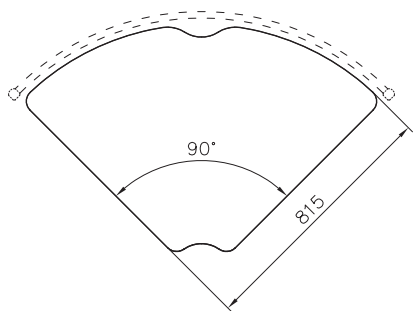

Столешницы для радиальных модулей (90°)

D090RI