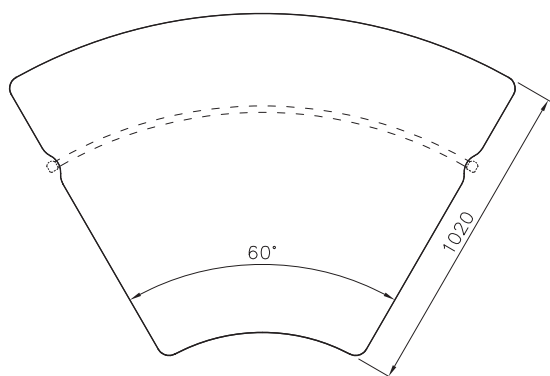

Столешницы для радиальных модулей (60°)

ID060RI

ID060R0

IDD060RI

ID120RI

ID060RI	IDD060RI	ID060R0	ID120RI
3465 руб.	5403 руб.	5604 руб.	6765 руб.

Полки для прямых модулей

IU06 (L=600 MM)	IU08 (L=800 MM)	IU10 (L=1000 MM)	IU12 (L=1200 MM)
1239 руб.	1503 руб.	1767 руб.	2073 руб.