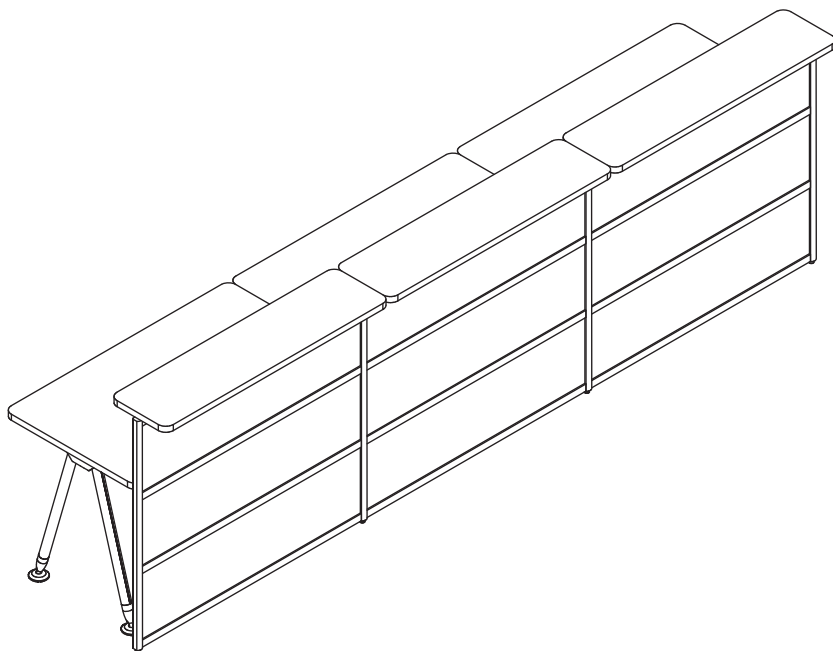

Вариант 3

№ п/п	Артикул	Наименование	Цена	Количество	Стоимость
1	IUH	Вертикальный профиль	549 руб.	4	2196 руб.
2	IB12	Горизонтальный профиль	483 руб.	12	5796 руб.
3	IP12	Заполнение МДФ декорированное	213 руб.	9	1917 руб.
4	ID12	Столешница	3348 руб.	3	10044 руб.
5	IU12	Полка	2073 руб.	3	6219 руб.
6	IF10	Опора	2130 руб.	4	8520 руб.
7	IF11	Декоративная накладка	181 руб.	2	362 руб.
8	IF01	Кронштейн для полки	208 руб.	3	624 руб.
9	IF02	Кронштейн промежуточный для полки	230 руб.	2	460 руб.
10	IF03	Комплект кронштейнов крайних для полки	460 руб.	1	460 руб.
11	IF04	Кронштейн для смежных полок	92 руб.	2	184 руб.
12	IF05	Кронштейн промежуточный для столешницы	204 руб.	2	408 руб.
13	IF06	Комплект кронштейнов крайних для столешницы	412 руб.	1	412 руб.
Итого:					37 602 руб.