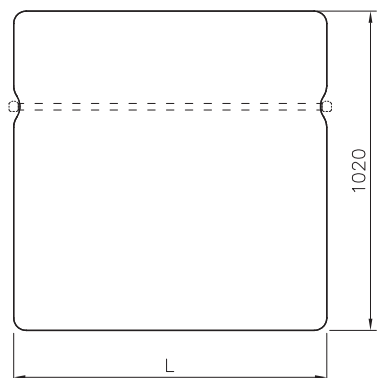

### Стойка модуля

	IUS (H=734 mm)	IUH (H=1075 mm)
	<b>399 руб.</b>	<b>549 руб.</b>

Столешницы для прямых модулей

ID06 (L=600 MM)	ID08 (L=800 MM)	ID10 (L=1000 MM)	ID12 (L=1200 MM)
<b>2007 руб.</b>	<b>2430 руб.</b>	<b>2931 руб.</b>	<b>3348 руб.</b>