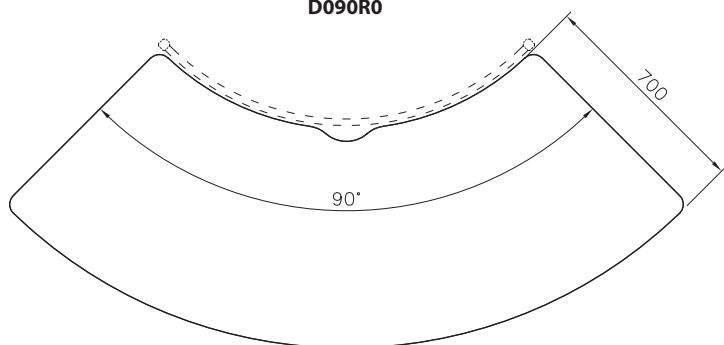

IDD06 (L=600 MM)	IDD08 (L=800 MM)	IDD10 (L=1000 MM)	IDD12 (L=1200 MM)
<b>2622 руб.</b>	<b>3243 руб.</b>	<b>3795 руб.</b>	<b>4344 руб.</b>

Столешницы для радиальных модулей (90°)

D090RI

DD090RI

D090R0

D090RI	DD090RI	D090R0
<b>2886 руб.</b>	<b>5022 руб.</b>	<b>6240 руб.</b>