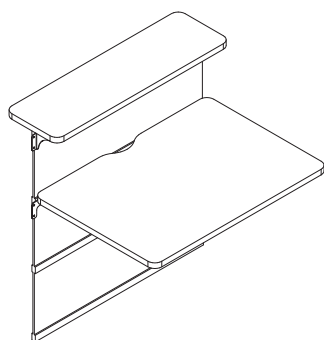

Примеры компоновок модулей

Прямой модуль высотой 1100 мм

	Кол-во	600 мм		800 мм		1000 мм		1200 мм	
		Артикул	Цена	Артикул	Цена	Артикул	Цена	Артикул	Цена
Заполнение для прямого модуля	3	IP06	186 р.	IP08	243 р.	IP10	354 р.	IP12	363 р.
Горизонтальный профиль для прямого модуля	4	IB06	297 р.	IB08	360 р.	IB10	423 р.	IB12	483 р.
Столешница для прямого модуля	1	ID06	2007 р.	ID08	2430 р.	ID10	2931 р.	ID12	3348 р.
Полка для прямого модуля	1	IU06	1239 р.	IU08	1503 р.	IU10	1767 р.	IU12	2073 р.
Кронштейн для полки	1	IF01	208 р.	IF01	208 р.	IF01	208 р.	IF01	208 р.
Комплект кронштейнов крайних для полки	1	IF03	460 р.	IF03	460 р.	IF03	460 р.	IF03	460 р.
Комплект кронштейнов крайних для столешницы	1	IF06	412 р.	IF06	412 р.	IF06	412 р.	IF06	412 р.
Итого:			6072 р.		7182 р.		8532 р.		9522 р.