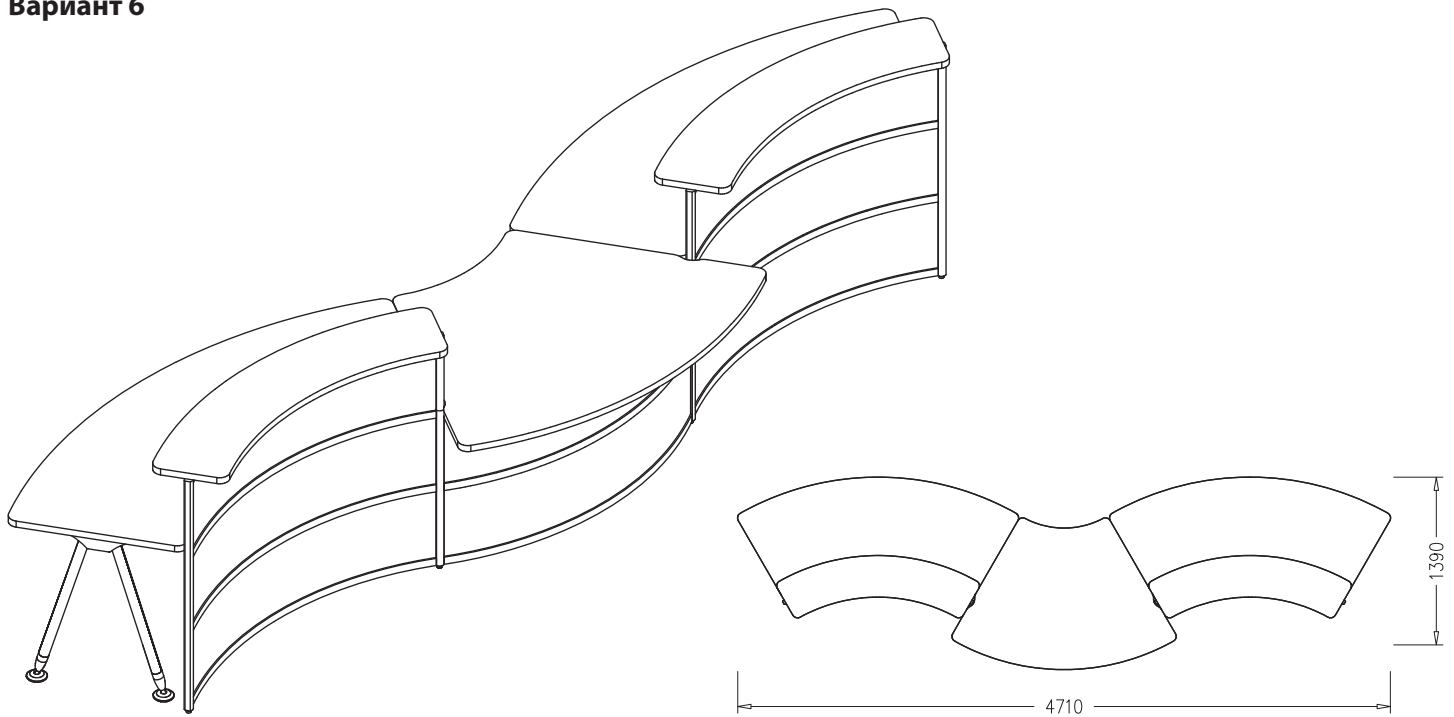

Вариант 6

№ п/п	Артикул	Наименование	Цена	Количество	Стоимость
1	IUH	Вертикальный профиль	549 руб.	4	2196 руб.
2	IBRI060	Горизонтальный профиль	1017 руб.	3	3051 руб.
3	IBR0060	Горизонтальный профиль	1017 руб.	8	8136 руб.
4	IPR060	Заполнение МДФ декорированное	255 руб.	8	2040 руб.
5	IDD060RI	Столешница	5403 руб.	1	5403 руб.
6	ID060R0	Столешница	5604 руб.	2	11208 руб.
7	IU060R	Полка	2823 руб.	2	5646 руб.
8	IF10	Опора	2130 руб.	4	8520 руб.
9	IF11	Декоративная накладка	181 руб.	2	362 руб.
10	IF01	Кронштейн для полки	208 руб.	3	624 руб.
11	IF03	Комплект кронштейнов крайних для полки	460 руб.	2	920 руб.
12	IF05	Кронштейн промежуточный для столешницы	204 руб.	2	204 руб.
13	IF06	Комплект кронштейнов крайних для столешницы	412 руб.	1	412 руб.
Итого:					48 926 руб.