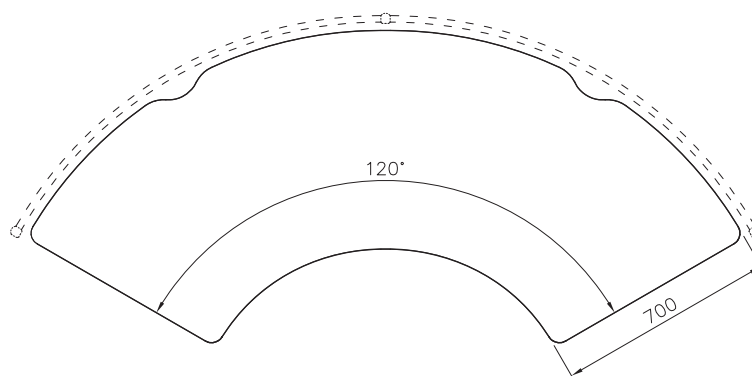

Столешницы для радиальных модулей (60°)

ID060RI

ID060R0

IDD060RI

ID120RI

ID060RI	IDD060RI	ID060R0	ID120RI
3465 руб.	5403 руб.	5604 руб.	6765 руб.

Полки для прямых модулей

IU06 (L=600 MM)	IU08 (L=800 MM)	IU10 (L=1000 MM)	IU12 (L=1200 MM)
1239 руб.	1503 руб.	1767 руб.	2073 руб.