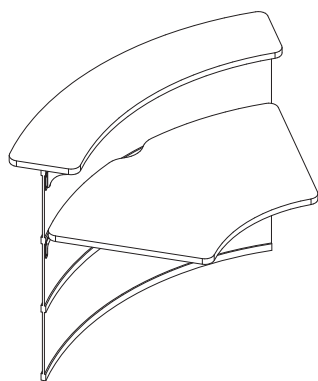

Радиальный модуль высотой 1100 мм

	Кол-во	90° (внутр.)		90° (внешн.)		60° (700 мм)		60° (1020 мм)	
		Артикул	Цена	Артикул	Цена	Артикул	Цена	Артикул	Цена
Заполнение для радиального модуля	3	IPR090	465 р.	IPR090	465 р.	IPR060	471 р.	IPR090	471 р.
Горизонтальный профиль для радиального модуля	4	IBRI090	1017 р.	IBRI090	1017 р.	IBRI060	1017 р.	IBRI060	1017 р.
Столешница для радиального модуля	1	ID090RI	2886 р.	ID090RO	6240 р.	ID060RI	3465 р.	ID060RO	5604 р.
Полка для радиального модуля	1	IU090R	2760 р.	IU090R	2760 р.	IU060R	2823 р.	IU060R	2823 р.
Кронштейн для полки	1	IF01	208 р.	IF01	208 р.	IF01	208 р.	IF01	208 р.
Комплект кронштейнов крайних для полки	1	IF03	460 р.	IF03	460 р.	IF03	460 р.	IF03	460 р.
Комплект кронштейнов крайних для столешницы	1	IF06	412 р.	IF06	412 р.	IF06	412 р.	IF06	412 р.
Итого:			12189 р.		15543 р.		12849 р.		14988 р.

* Цены приведены для ламинированного МДФ