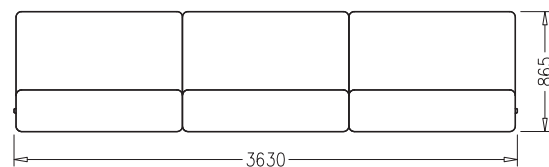

Вариант 3

№ п/п	Артикул	Наименование	Цена	Количество	Стоимость
1	IUH	Вертикальный профиль	549 руб.	4	2196 руб.
2	IB12	Горизонтальный профиль	483 руб.	12	5796 руб.
3	IP12	Заполнение МДФ декорированное	213 руб.	9	1917 руб.
4	ID12	Столешница	3348 руб.	3	10044 руб.
5	IU12	Полка	2073 руб.	3	6219 руб.
6	IF10	Опора	2130 руб.	4	8520 руб.
7	IF11	Декоративная накладка	181 руб.	2	362 руб.
8	IF01	Кронштейн для полки	208 руб.	3	624 руб.
9	IF02	Кронштейн промежуточный для полки	230 руб.	2	460 руб.
10	IF03	Комплект кронштейнов крайних для полки	460 руб.	1	460 руб.
11	IF04	Кронштейн для смежных полок	92 руб.	2	184 руб.
12	IF05	Кронштейн промежуточный для столешницы	204 руб.	2	408 руб.
13	IF06	Комплект кронштейнов крайних для столешницы	412 руб.	1	412 руб.
Итого:					37 602 руб.