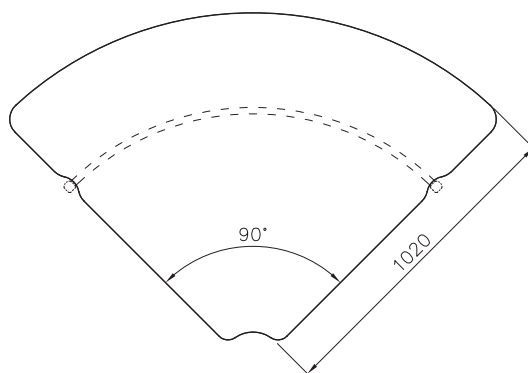

Столешницы для прямых модулей

ID06 (L=600 MM)	ID08 (L=800 MM)	ID10 (L=1000 MM)	ID12 (L=1200 MM)
2007 руб.	2430 руб.	2931 руб.	3348 руб.

IDD06 (L=600 MM)	IDD08 (L=800 MM)	IDD10 (L=1000 MM)	IDD12 (L=1200 MM)
2622 руб.	3243 руб.	3795 руб.	4344 руб.

Столешницы для радиальных модулей (90°)

DD090RI

D090RI	DD090RI	D090R0
2886 руб.	5022 руб.	6240 руб.