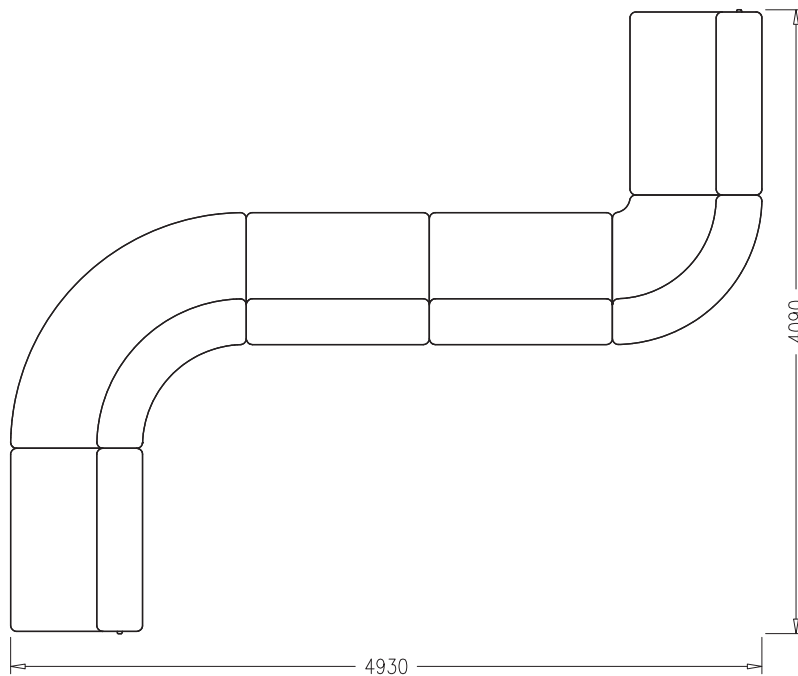

Вариант 8

Вариант 8

№ п/п	Артикул	Наименование	Цена	Количество	Стоимость
1	IUH	Вертикальный профиль	549 руб.	7	3843 руб.
2	IBRI090	Горизонтальный профиль	1017 руб.	4	406 руб.
3	IBR0090	Горизонтальный профиль	1017 руб.	4	4068 руб.
4	IB12	Горизонтальный профиль	483 руб.	16	7728 руб.
5	IPR090	Заполнение МДФ декорированное	231 руб.	6	1386 руб.
6	IP12	Заполнение МДФ декорированное	213 руб.	12	2556 руб.
7	ID090RI	Столешница	2886 руб.	1	2886 руб.
8	ID090R0	Столешница	6240 руб.	1	6240 руб.
9	ID12	Столешница	3348 руб.	4	13392 руб.
10	IU090R	Полка	2760 руб.	2	5520 руб.
11	IU12	Полка	2073 руб.	4	8292 руб.
12	IF10	Опора	2130 руб.	7	14910 руб.
13	IF11	Декоративная накладка	181 руб.	2	362 руб.
14	IF01	Кронштейн для полки	208 руб.	6	12048 руб.
15	IF02	Кронштейн промежуточный для полки	230 руб.	5	1150 руб.
16	IF03	Комплект кронштейнов крайних для полки	460 руб.	1	460 руб.
17	IF04	Кронштейн для смежных полок	92 руб.	5	460 руб.
18	IF05	Кронштейн промежуточный для столешницы	204 руб.	5	1020 руб.
19	IF06	Комплект кронштейнов крайних для столешницы	412 руб.	1	412 руб.
Итого:					80 001 руб.